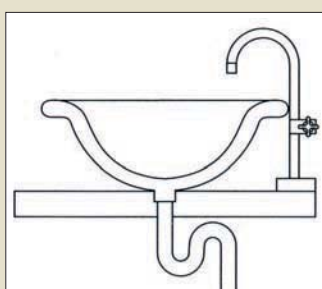

※文様は手書きのため、多少の誤差がございます。

※手水鉢の排水金具につきましてはP26を参照してください。
 ※表示価格に消費税は含まれておりません。

HI-561 W410×D370×H160 本体価格 ¥61,800 壺

HI-562 W415×D370×H140 本体価格 ¥61,800 壺

HI-563 W420×D310×H150 本体価格 ¥61,800 壺

HI-564 W410×D370×H160 本体価格 ¥61,800 壺

伝統の深井。
それが厚の
技。

HI-565 W410×D370×H160 本体価格 ¥61,800 壺

HI-566 W420×D320×H150 本体価格 ¥61,800 壺

HI-568 W410×D345×H160 本体価格 ¥61,800 壺

HI-567 W410×D370×H160 本体価格 ¥61,800 壺

※手水鉢の排水金具につきましてはP26を参照してください。
※表示価格に消費税は含まれておりません。

● オーバーフローの構造

オーバーフロータイプ
排水口付近が二重構造になっているので一定水位を超えた際、水が排水管へ流れます。ただし、水量には十分にご注意ください。

● オーバーフローのタイプ

【カウンター上乗せ仕様】

【埋め込み仕様】

イメージアイデア次第で上乗せ、埋め込み仕様に設置できます。お取り付けの際は現物に合わせてください。

HI-1122 W430×D400×H200 本体価格 ¥48,000

HI-1125 W450×D350×H170 本体価格 ¥48,000