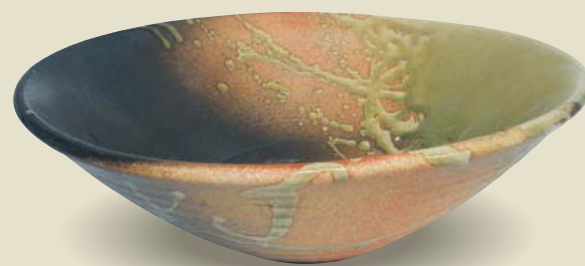

HI-073 φ350×H120 本体価格 ¥28,000