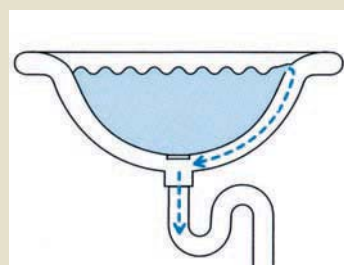

伝統の深井。
それが厚の
技。

HI-565 W410×D370×H160 本体価格 ¥61,800 壺

HI-566 W420×D320×H150 本体価格 ¥61,800 壺

HI-568 W410×D345×H160 本体価格 ¥61,800 壺

HI-567 W410×D370×H160 本体価格 ¥61,800 壺

※手水鉢の排水金具につきましてはP26を参照してください。
※表示価格に消費税は含まれておりません。

● オーバーフローの構造

オーバーフロータイプ
排水口付近が二重構造になっているので一定水位を超えた際、水が排水管へ流れます。ただし、水量には十分にご注意ください。

● オーバーフローのタイプ

【カウンター上乗せ仕様】

【埋め込み仕様】

イメージアイデア次第で上乗せ、埋め込み仕様に設置できます。お取り付けの際は現物に合わせてください。

HI-1122 W430×D400×H200 本体価格 ¥48,000

HI-1125 W450×D350×H170 本体価格 ¥48,000